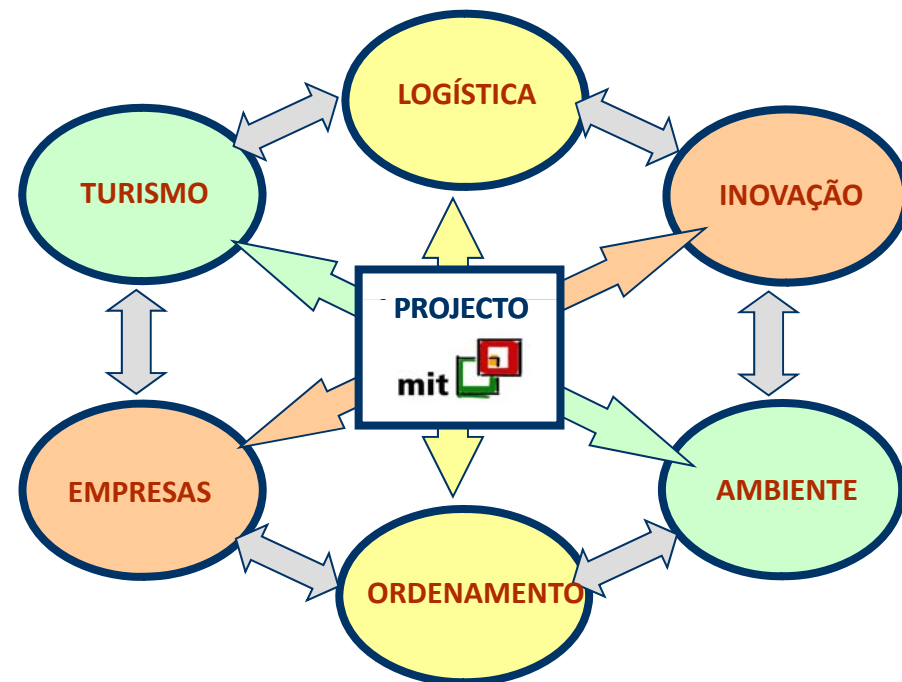

Comunidade de Trabalho · Comunidad de Trabajo
Castilla y León · Região Centro de Portugal

CenCyL – Comunidade de Trabalho Centro – Castilla y León

Estratégia 2020

ccdrc comissão de coordenação e
desenvolvimento regional do centro

**Junta de
Castilla y León**

Estratégia CenCyL: MIT – Mobilidade, Inovação e Território

Contribuir para a emergência de um “corredor de progresso” para o desenvolvimento endógeno do território “CENCYL” (um “difusor de oportunidades”), assente na ideia-chave de uma conectividade facilitada, ordenada e qualificada