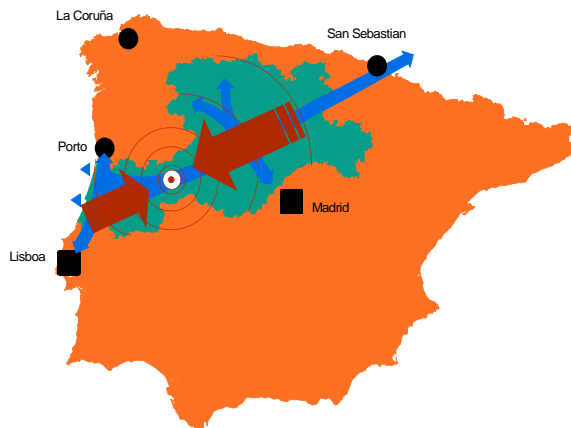

Comunidade de Trabalho · Comunidad de Trabajo
Castilla y León · Região Centro de Portugal

CenCyL – Comunidade de Trabalho Centro – Castilla y León

Estratégia 2020

ccdrc comissão de coordenação e
desenvolvimento regional do centro

**Junta de
Castilla y León**

Estratégia CenCyL: MIT – Mobilidade, Inovação e Território

Contribuir para a emergência de um “corredor de progresso” para o desenvolvimento endógeno do território “CENCYL” (um “difusor de oportunidades”), assente na ideia-chave de uma conectividade facilitada, ordenada e qualificada